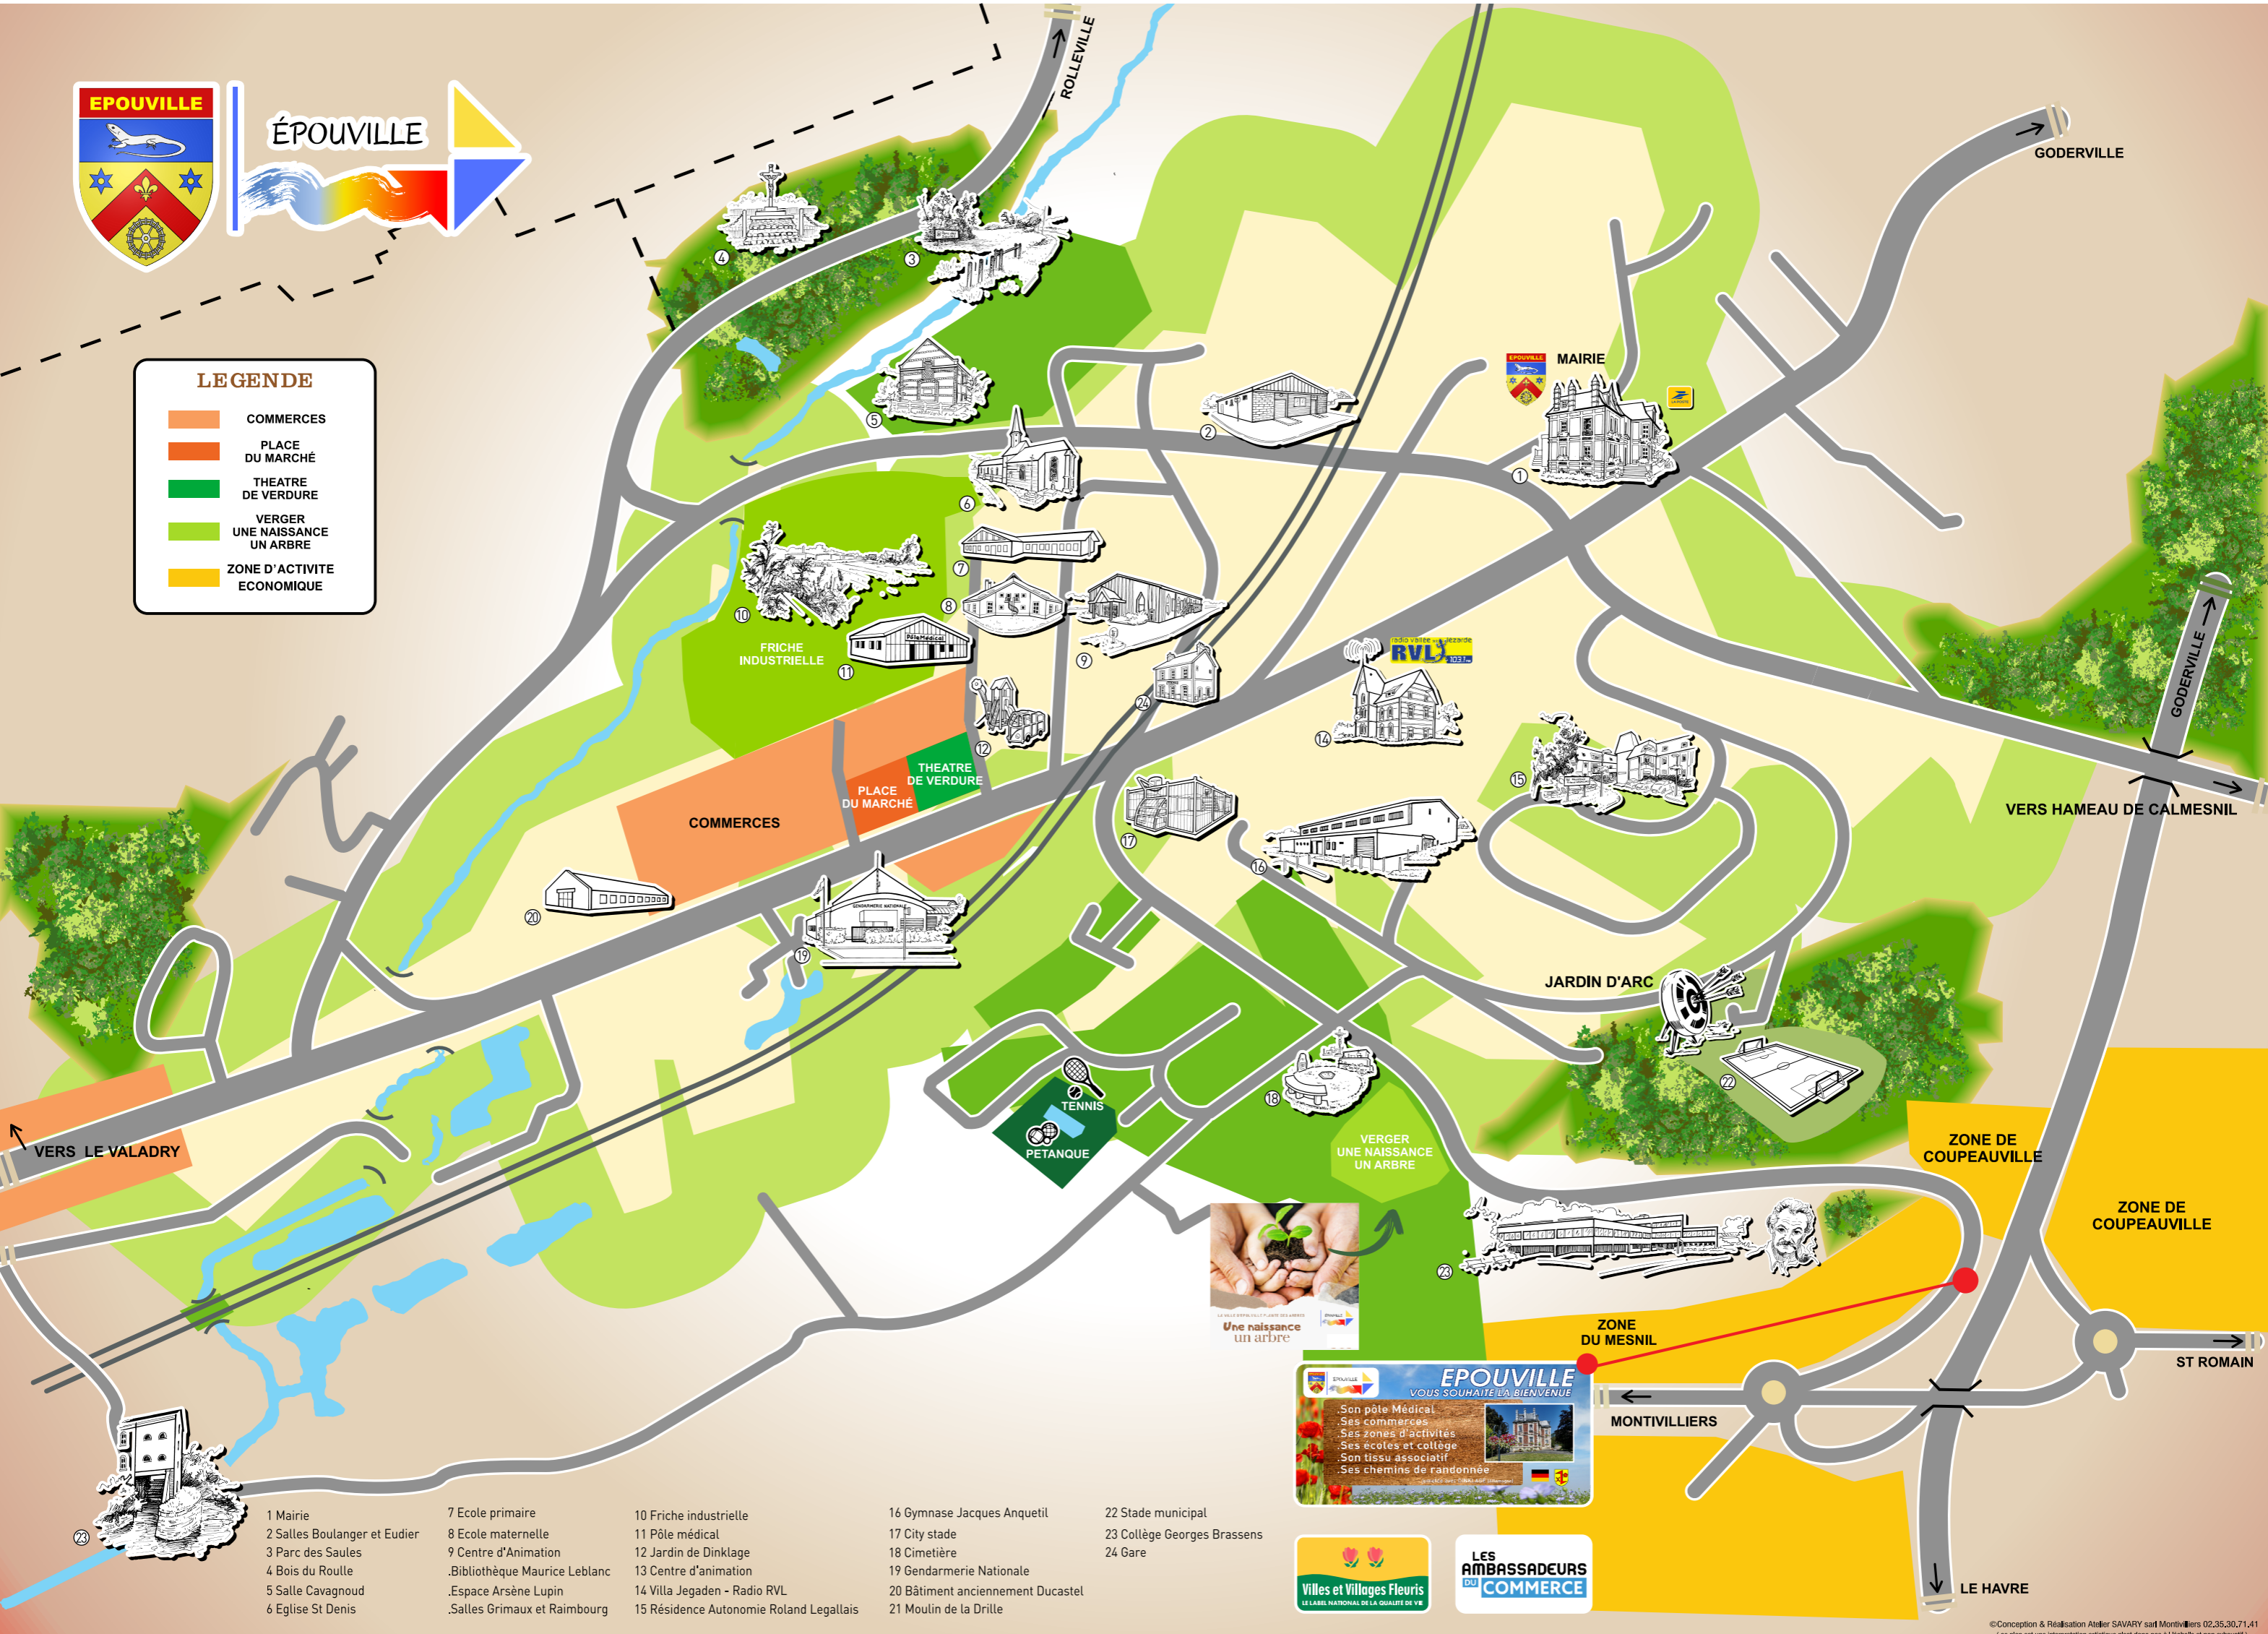

ÉPOUVILLE

LEGENDE

- COMMERCES
- PLACE DU MARCHÉ
- THEATRE DE VERDURE
- VERGER UNE NAISSANCE UN ARBRE
- ZONE D'ACTIVITE ECONOMIQUE

- | | | | | |
|------------------------------|-------------------------------|---|-----------------------------------|-----------------------------|
| 1 Mairie | 7 Ecole primaire | 10 Friche industrielle | 16 Gymnase Jacques Anquetil | 22 Stade municipal |
| 2 Salles Boulanger et Eudier | 8 Ecole maternelle | 11 Pôle médical | 17 City stade | 23 Collège Georges Brassens |
| 3 Parc des Saules | 9 Centre d'Animation | 12 Jardin de Dinklage | 18 Cimetière | 24 Gare |
| 4 Bois du Roulle | .Bibliothèque Maurice Leblanc | 13 Centre d'animation | 19 Gendarmerie Nationale | |
| 5 Salle Cavagnoud | .Espace Arsène Lupin | 14 Villa Jegaden - Radio RVL | 20 Bâtiment anciennement Ducastel | |
| 6 Eglise St Denis | .Salles Grimaux et Raimbourg | 15 Résidence Autonomie Roland Legallais | 21 Moulin de la Drille | |

ÉPOUVILLE
VOUS SOUHAITE LA BIENVENUE

- Son pôle Médical
- Ses commerces
- Ses zones d'activités
- Ses écoles et collège
- Son tissu associatif
- Ses chemins de randonnée